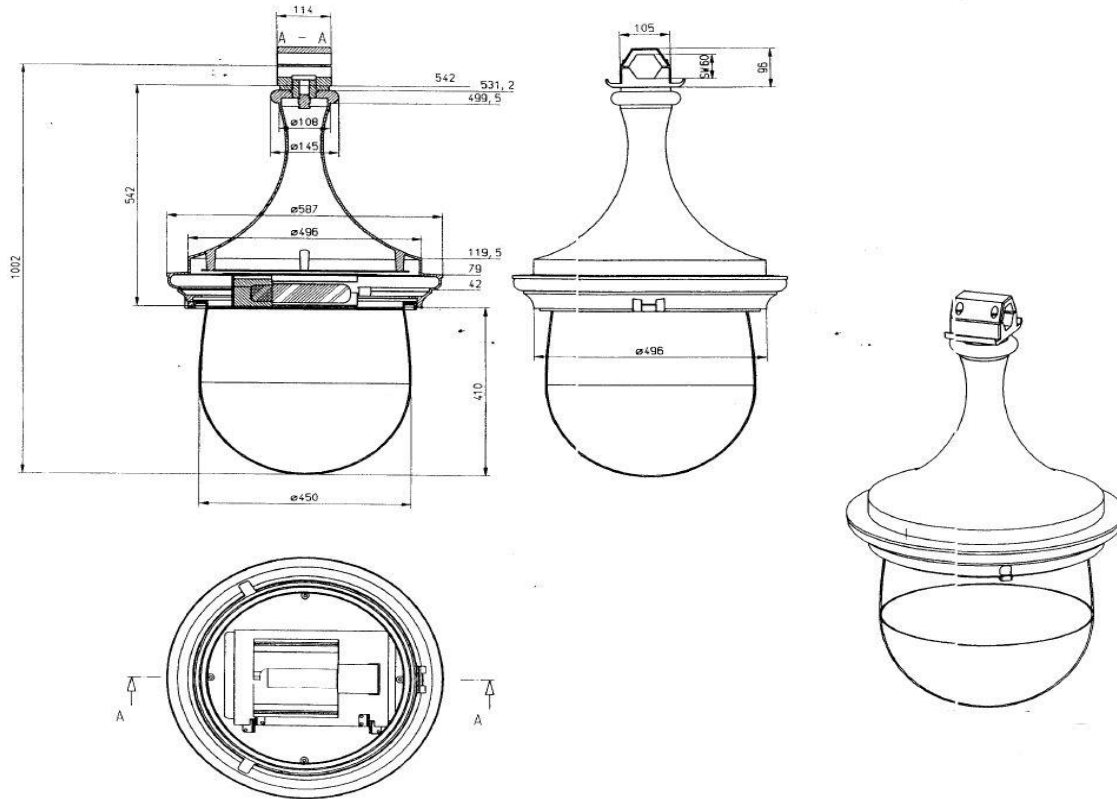

# UC881

|               |                           |                     |   |
|---------------|---------------------------|---------------------|---|
| Gewicht:      | 21,5kg                    | IP klasse:          | 64  |
| Soort VSA:    | Xitanium Driver simpleset | AansluitWaarde (W): | 104   |
| Plaats VSA:   | in het Armatuur           | Kleur (RAL):        | 6012  |
| soort Drager: | Bijzonder                 | Dimbaar:            | Ja  |
|               |                           | Dim regime:         | Line switch High V Level=100% Low Level=50% |

|                |                |                |                    |
|----------------|----------------|----------------|--------------------|
| Merk:          | DBL            | Leverancier:   | DBL verlichting    |
| Type armatuur: | Singelarmatuur | Toepassing:    | Singel route       |
| Armatuur code: | UC881          | Vervanger van: | UC882              |
| Type lamp:     | LED            | Lamp info:     | 104W 64LED 13292lm |

## Opmerking:

**Bestaande armatuur UC882 met een Son-T lamp ombouwen naar led  
Ombouwset is te bestellen bij DBL verlichting zie hieronder de onderstaande bestel specificatie**

Ombouwset Singel UC 882 LED 01239  
Type: Ombouwset tbv bestaand Singelarmatuur UC 882  
882 LED MAL 104W 64LED 13292lm  
LVK: 01239  
T.b.v. omwisselen bestaande ST-150 unit